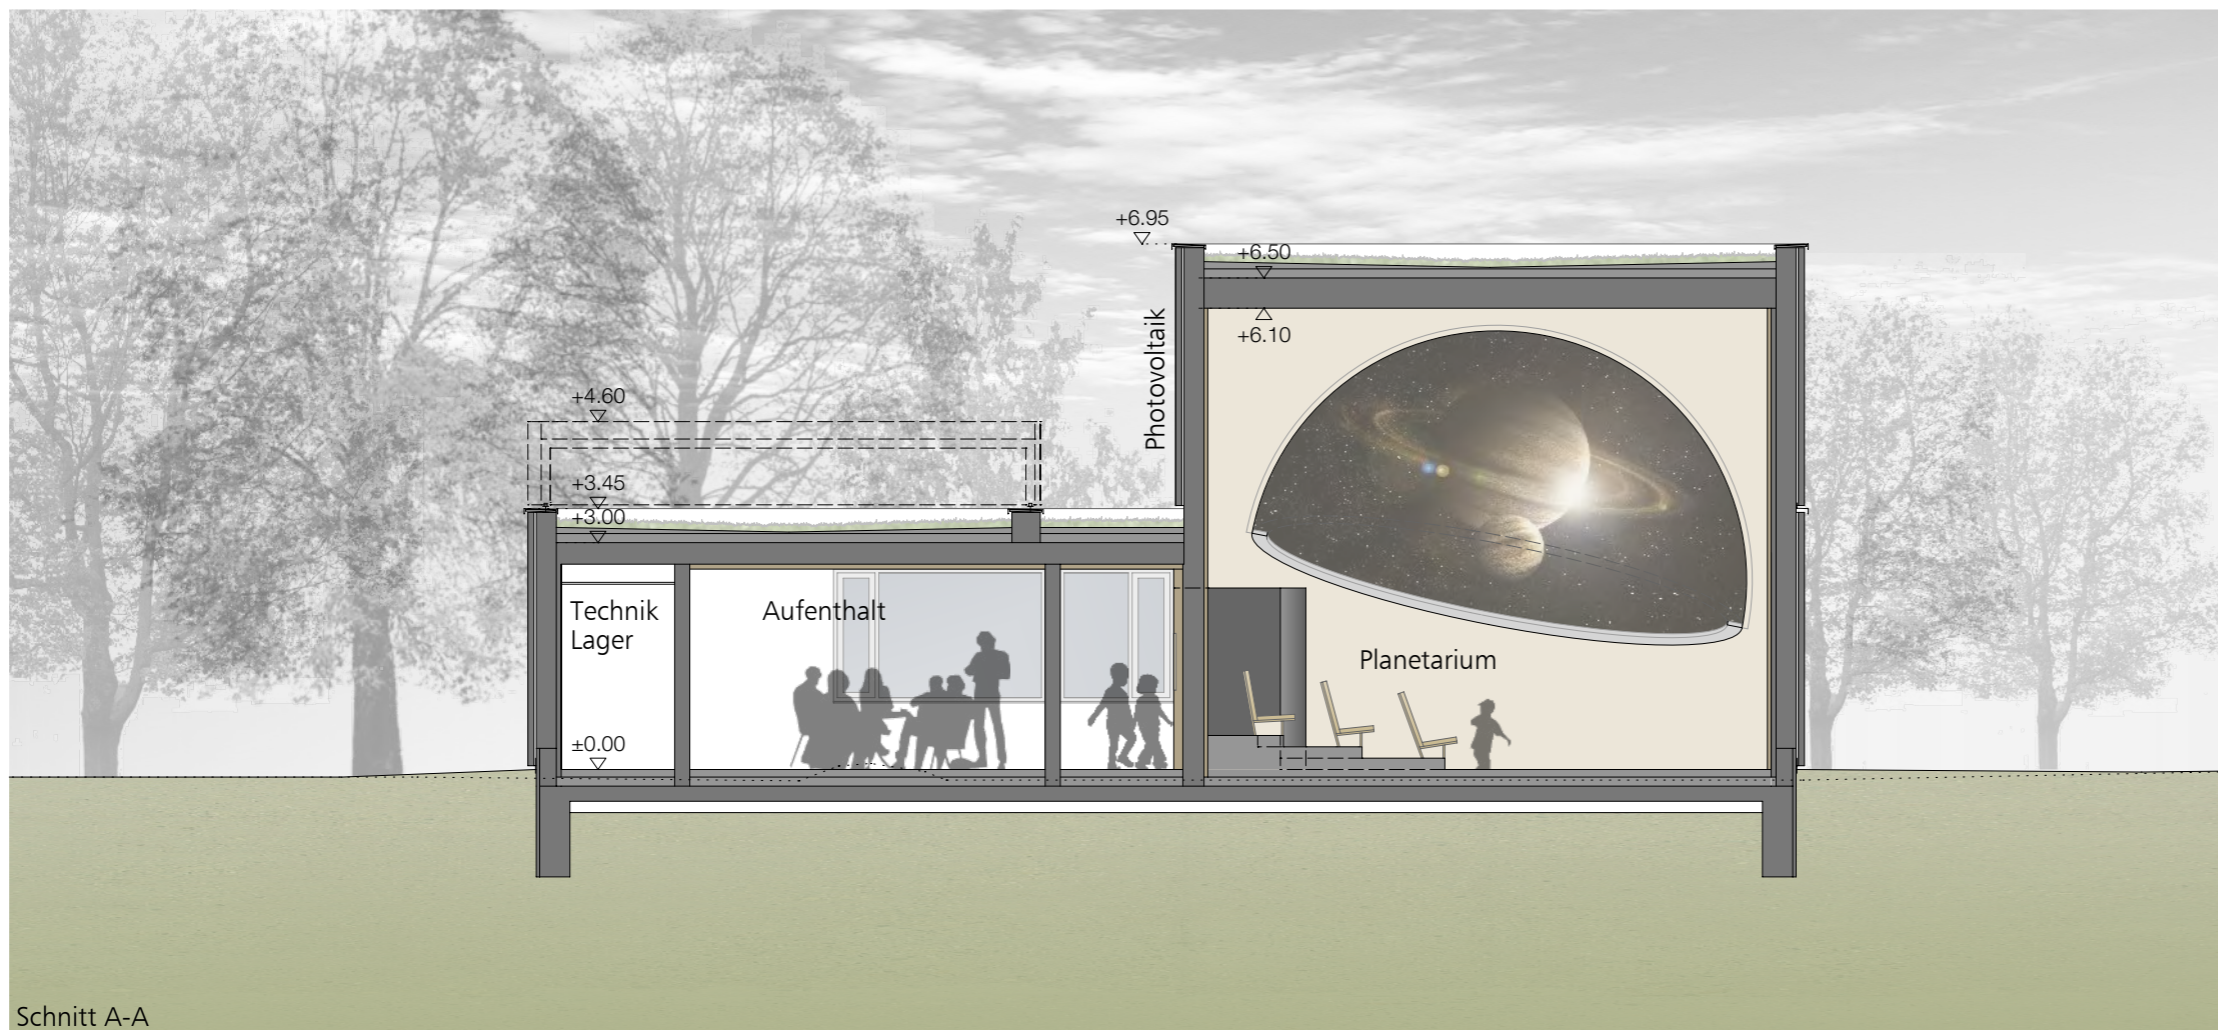

Schnitt A-A

PLANETARIUM URSENSOLLEN

Förderverein Volkssternwarte
Amberg-Ursensollen e.V.