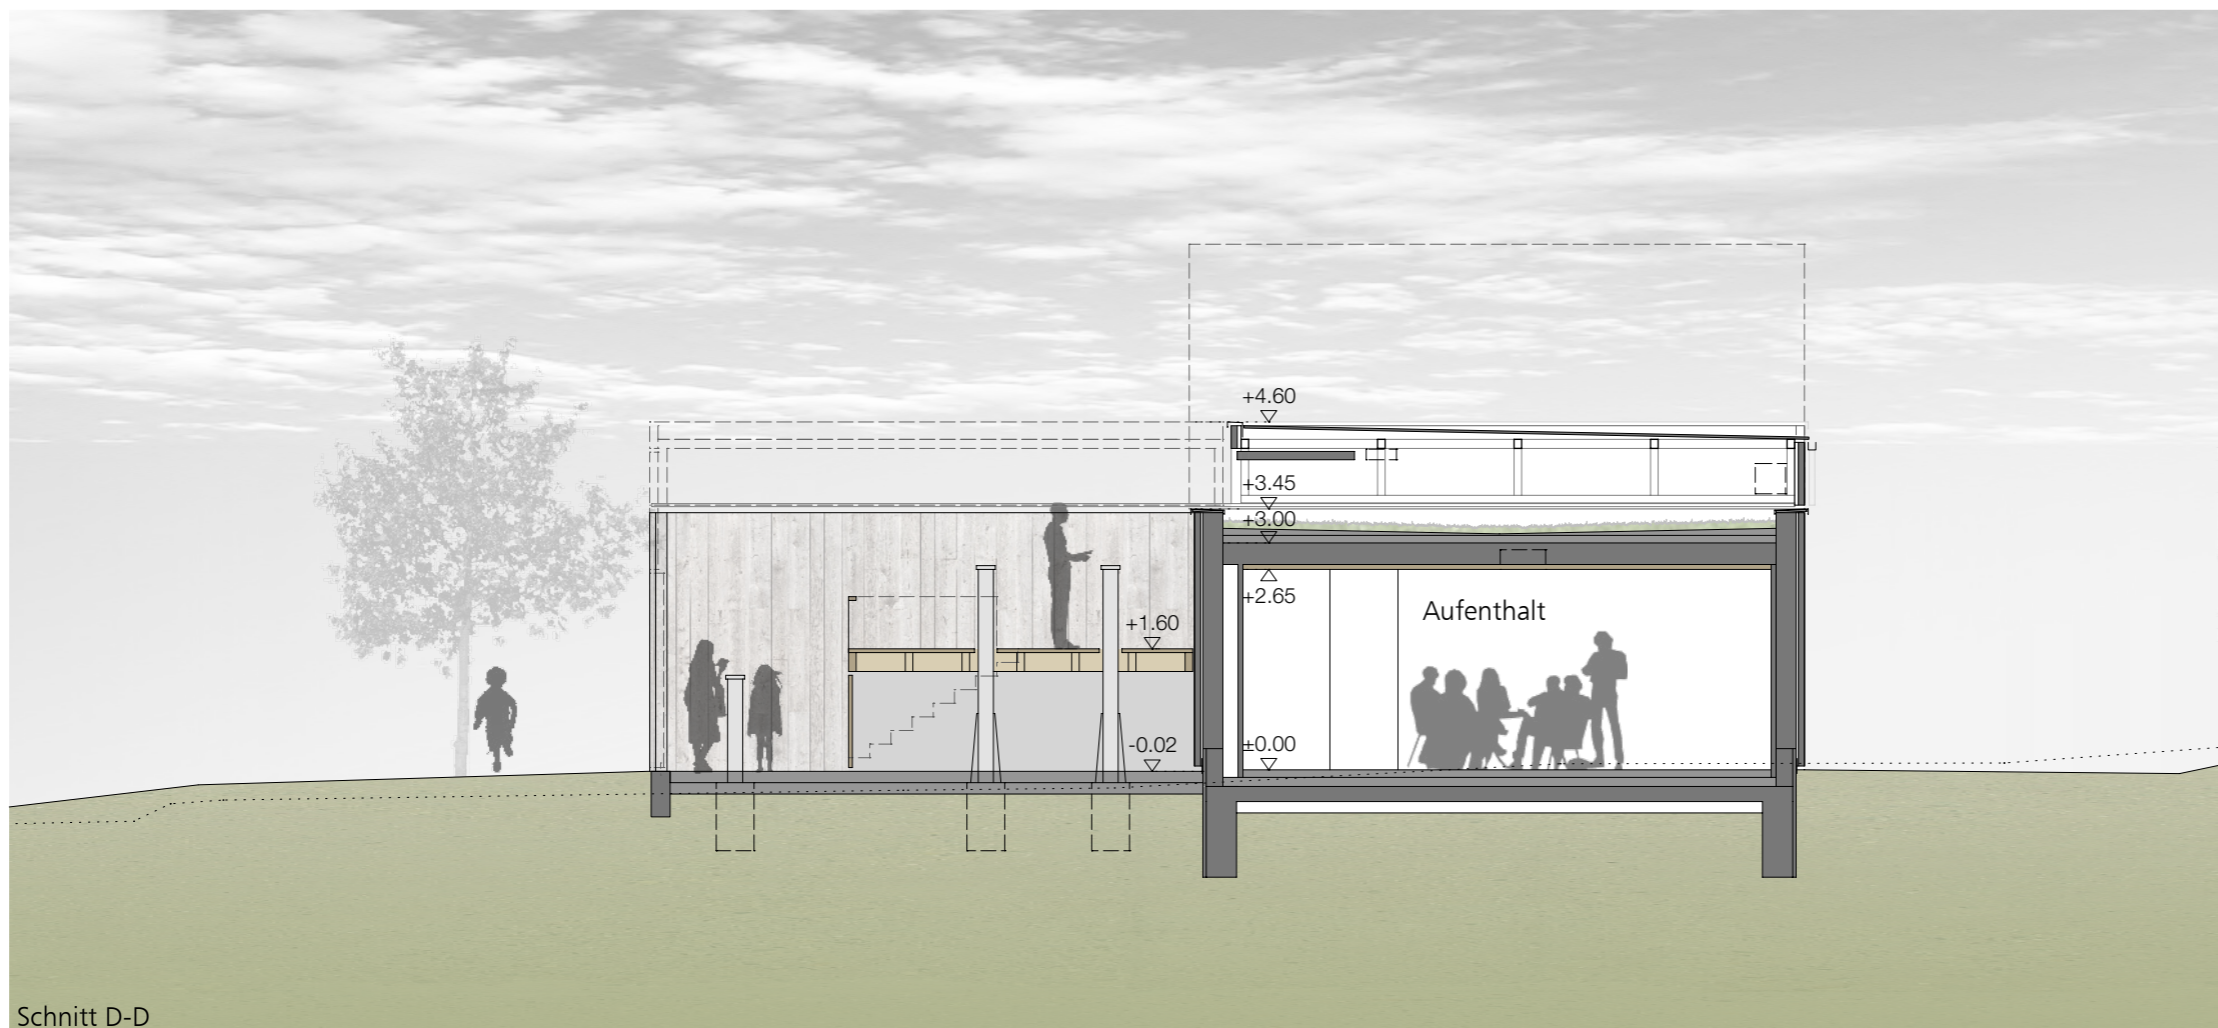

04 Schnitte A-A, B-B

M 1.100 | sv, at

08.08.2017

Schnitt C-C

PLANETARIUM URSENSOLLEN

Förderverein Volkssternwarte
Amberg-Ursensollen e.V.

Schnitt D-D

evh_architekten
eberhardt vogl hirsch

evh_architekten gmbh | Kaiser-Wilhelm-Ring 28
92224 Amberg | www.evh-architekten.de

05 Schnitte C-C, D-D

M 1.100 | sv, at

08.08.2017

Ansicht Süd-Westen

PLANETARIUM URSENSOLLEN

Förderverein Volkssternwarte
Amberg-Ursensollen e.V.