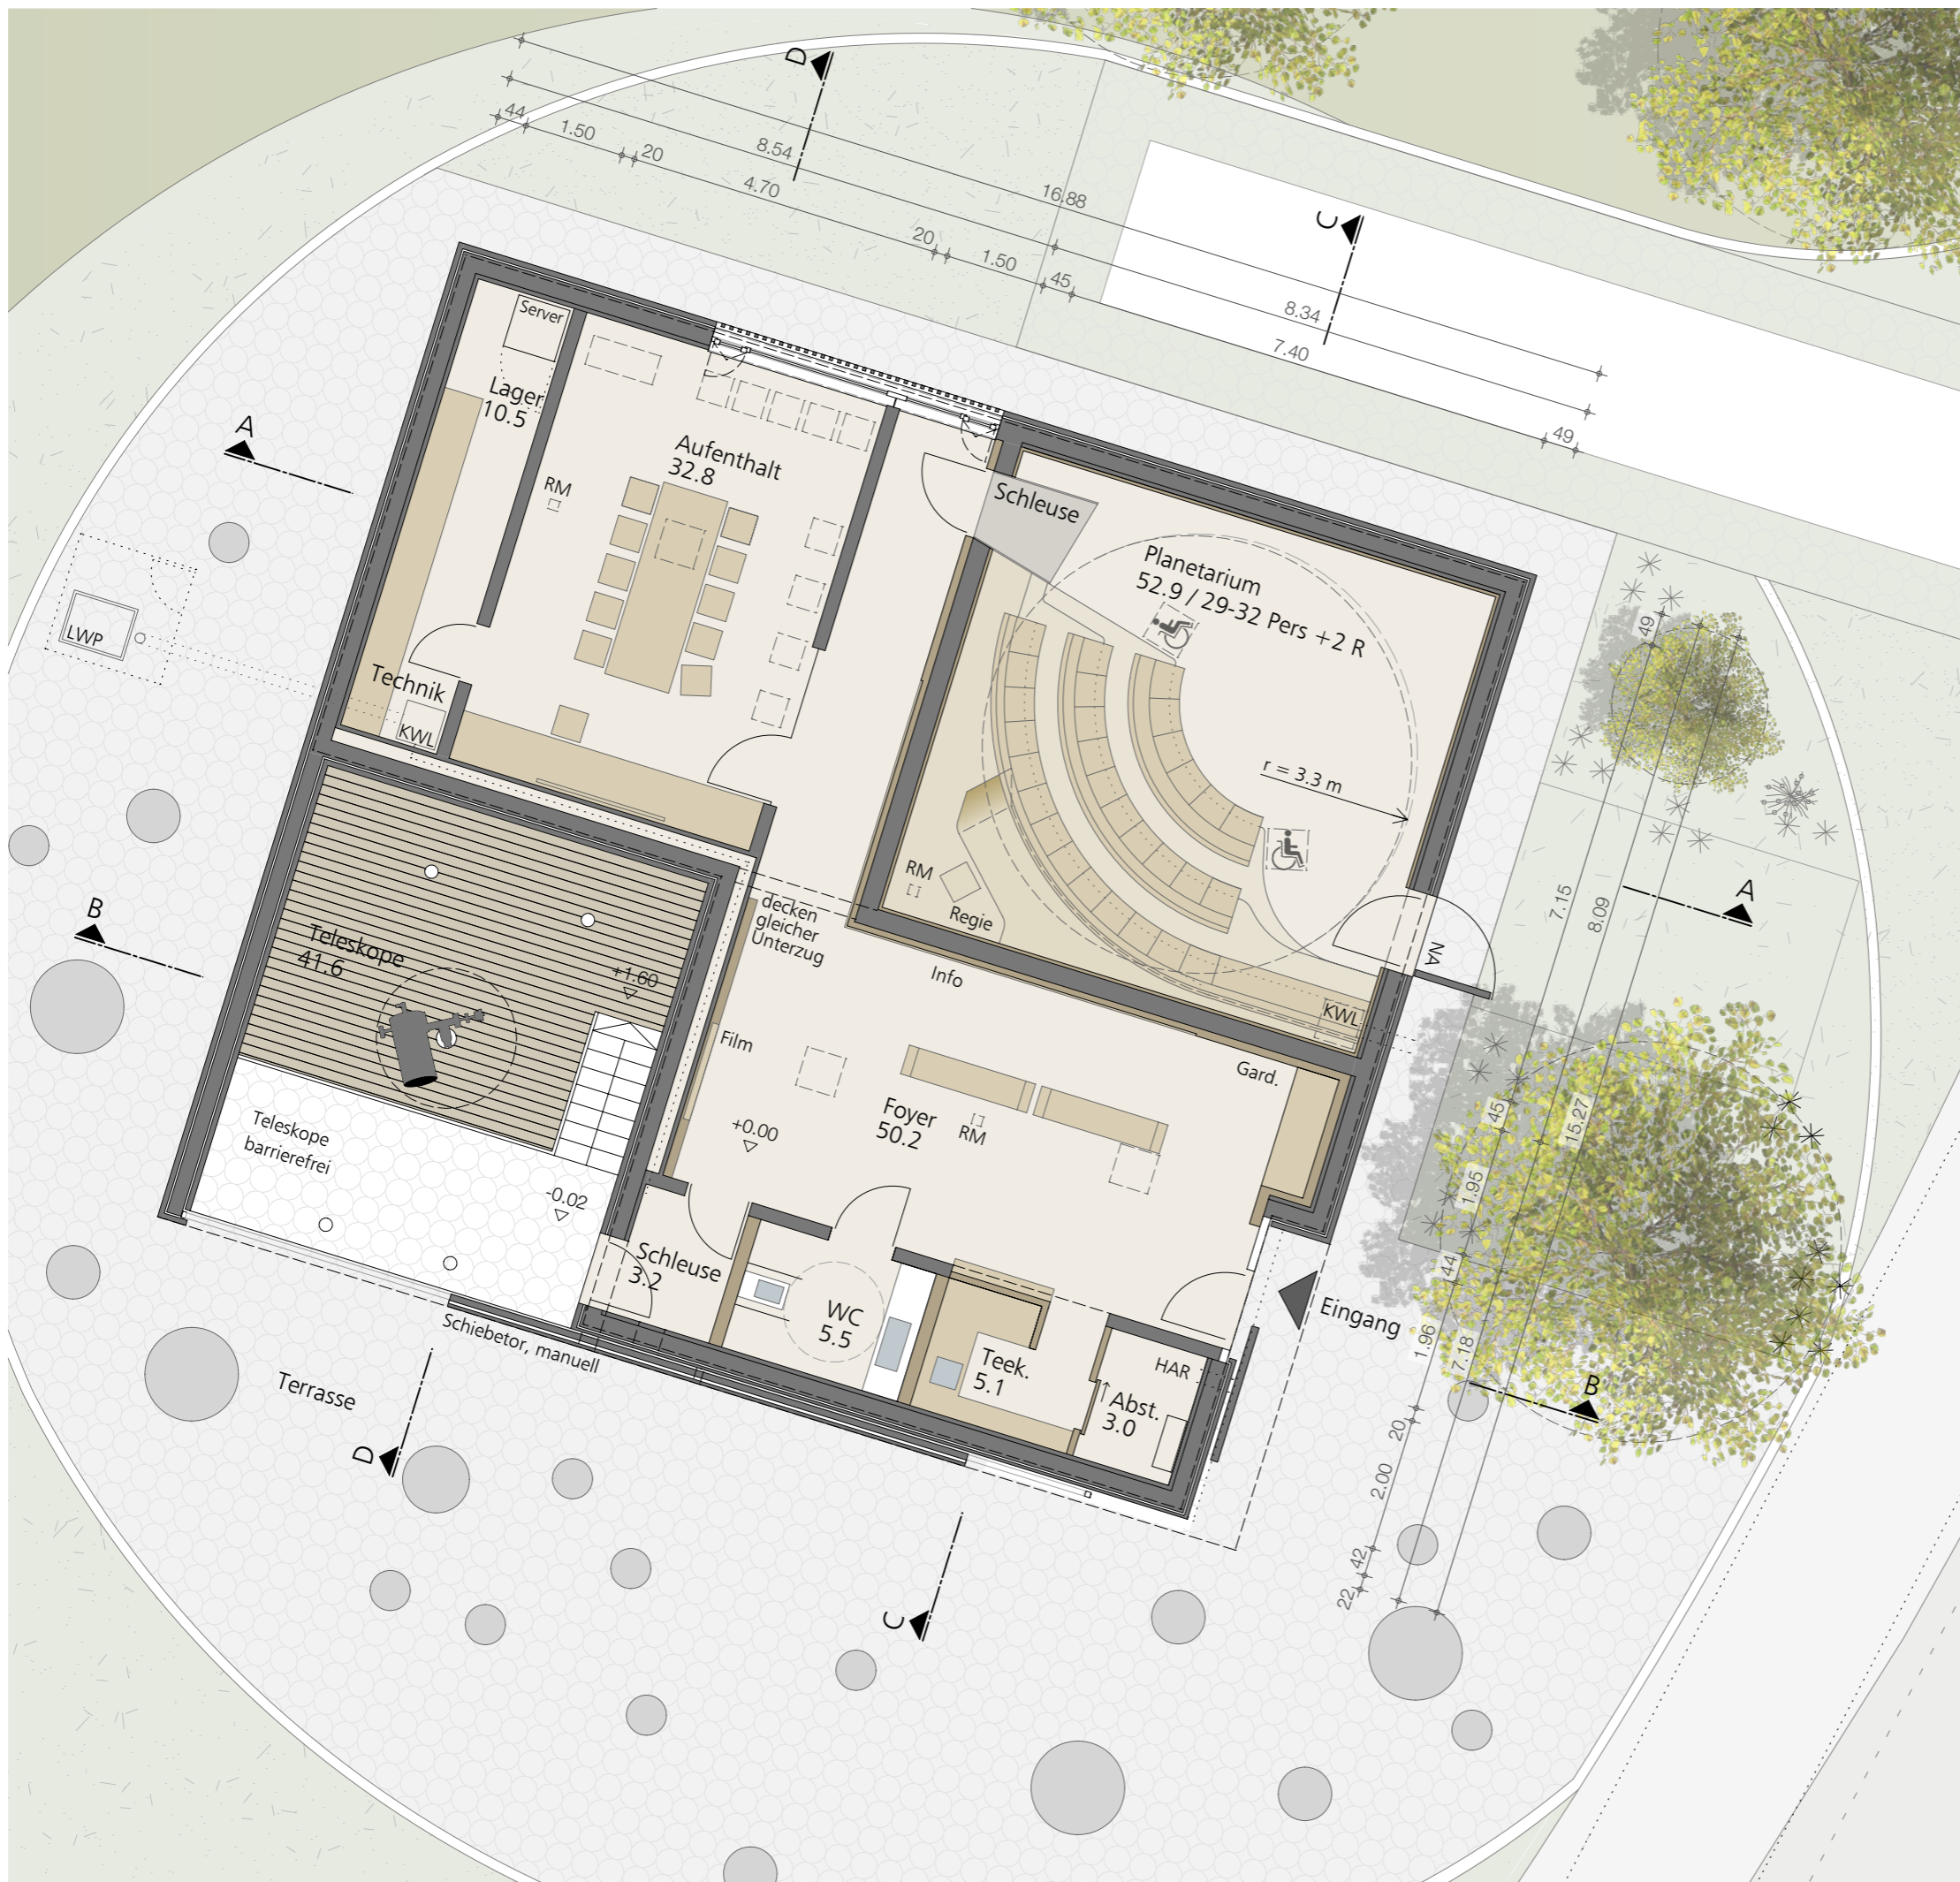

PLANETARIUM URSENSOLLEN

PLANETARIUM URSENSOLLEN

GEMEINDE **URSENSOLLEN**

Förderverein Volkssternwarte
Amberg-Ursensollen e.V.

- 01 Luftbild
- 02 Lageplan
- 03 Grundriss
- 04 Schnitte A-A, B-B
- 05 Schnitte C-C, D-D
- 06 Ansichten
- 07 Visualisierung

evh_architekten
eberhardt vogl hirsch

evh_architekten gmbh | Kaiser-Wilhelm-Ring 28
92224 Amberg | www.evh-architekten.de

01 Luftbild
o.M. | sv, at

08.08.2017

PLANETARIUM URSENSOLLEN

Förderverein Volkssternwarte
Amberg-Ursensollen e.V.

evh_architekten
eberhardt vogl hirsch

evh_architekten gmbh | Kaiser-Wilhelm-Ring 28
92224 Amberg | www.evh-architekten.de

02 Lageplan

M 1.500 | sv, at

08.08.2017

PLANETARIUM URSENSOLLEN

GEMEINDE **URSENSOLLEN**